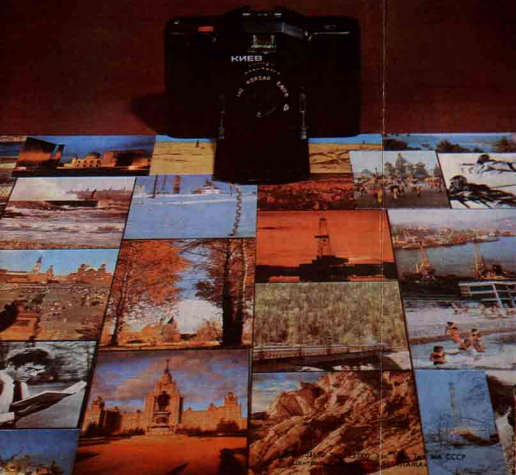

ШКАЛЬНЫЕ ФОТО- АППАРАТЫ

Шкальные фотоаппараты доступны самому широкому кругу фотолюбителей. Они просты по конструкции и удобны в эксплуатации. Для шкальных фотоаппаратов характерно наличие центрального затвора с механическим или электронным управлением, объектива с большой глубиной резкости и большого пространства, фокусируемого по шкале расстояний или по символам. Фотоаппарат «Агат-18» обеспечивает установку экспозиции по символам, а также фотоаппараты как «ЛОМО-компакт», «Киев-35А», «Эликон-35С», «Эликон-автофокус» — автоматическую отработку выдержки или сочетаний «выдержка-диафрагма» по определенной программе. В экспонометрических устройствах используются фоторезисторы, а для индикации установки экспозиции — миниатюрные гальванометры или светодиоды. Фотоаппараты «Эликон-35С», «Эликон-автофокус» оснащены встроенной электронной лампой-вспышкой, что по-

зволяет производить фотосъемку в условиях недостаточной освещенности. Все фотоаппараты этой группы отличаются незначительными массой и габаритами (особенно компактные модели — «Агат-18», «ЛОМО-компакт» и «Киев-35А»). В фотоаппарате «Киев-35А» компактности конструкции достигается за счет применения откидной передней крышки и выдвинутого объектива. Наличие шторного механизма в аппарате «ЛОМО-компакт», защищающего объектив и индикситель от загрязнений и механических повреждений, позволяет отказаться от традиционного футляра. Фотоаппарат «Эликон-автофокус» предусматривает автоматическую фокусировку объектива и автоматическую отработку экспозиции. Шкальные фотоаппараты надежны в работе и позволяют получать снимки хорошего качества даже неподготовленным фотолюбителями.